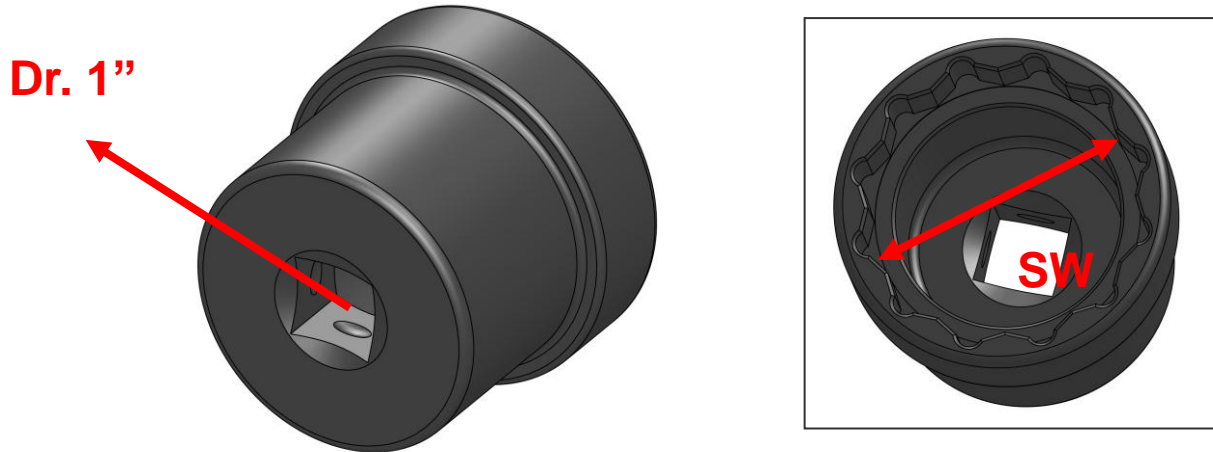

H.C.B-A1592-090

SPECIAL SOCKET FOR TRUCK (Dr. 1", 12 POINTS, 90 mm)

- Application: IVECO truck
- Size: Dr. 1", 12 POINTS, 90 mm
- Specification:

Item No.	Dr.	SW
H.C.B-A1592-80	1"	80mm
H.C.B-A1592-85	1"	85mm
H.C.B-A1592-90	1"	90mm
H.C.B-A1592-95	1"	95mm
H.C.B-A1592-100	1"	100mm
H.C.B-A1592-105	1"	105mm
H.C.B-A1592-110	1"	110mm
H.C.B-A1592-115	1"	115mm
H.C.B-A1592-120	1"	120mm